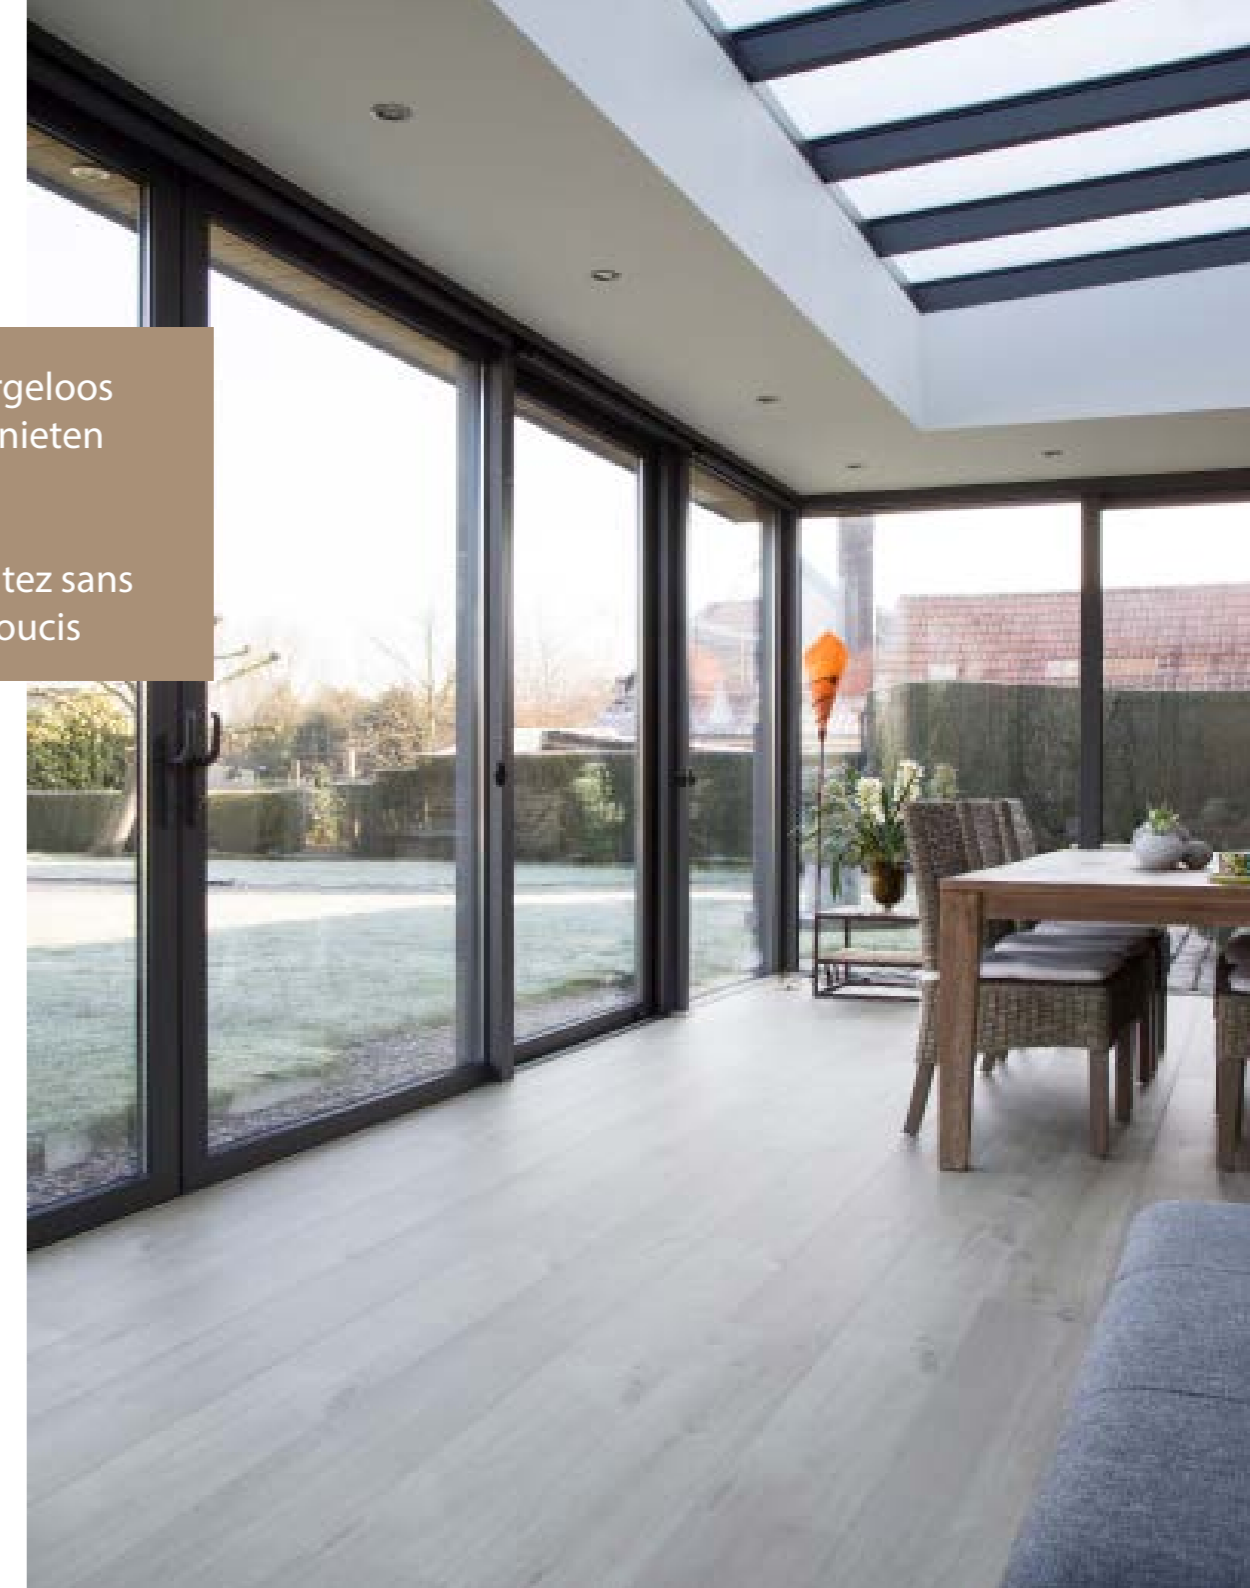

Bij het kiezen van jouw verandaspecialist is het belangrijk dat je een goed gevoel hebt. Dat gevoel willen wij je graag geven.

Il est important d'être à l'aise au moment de choisir son vérandaliste. C'est le sentiment que nous voulons vous inspirer.

Verandaland behartigt je project van A tot Z, van ontwerp tot realisatie, plaatsing en aankleding.

Haal buiten naar binnen

Verandaland gère votre projet de A à Z, de la conception à la réalisation, en passant par l'installation et la décoration.

Profitez de la vie en plein air à l'intérieur.

Zorgeloos genieten

Profitez sans soucis