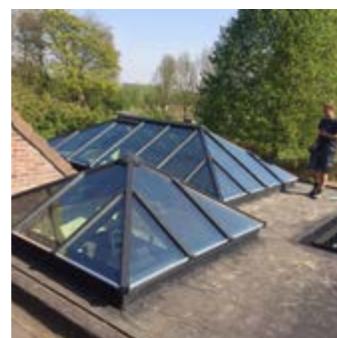

Van droom naar werkelijkheid Du rêve à la réalité

Verandaland is op weg naar drie decennia aan ervaring, kennis en expertise. Al onze medewerkers zijn bekwame vaklui, gepassioneerd en getalenteerd. Van ontwerp, tot opmeting, plaatsing, afwerking en opvolging, niets laten we aan het toeval over.

Vrijblijvende offerte
Deskundig advies
Aanlevering ontwerp 3D

Devis gratuit
Conseil d'expert
3D design

1

2

Eerste opmetingen
Grondwerken uitvoeren
Technische plannen

Premières mesures
Réaliser les fondations
Plans techniques

Verandaland est en route pour trois décennies d'expérience, de connaissance et de savoir-faire. Toutes nos équipes sont composées d'hommes de métier capables, passionnés et talentueux. De la conception à la prise des mesures, à l'installation, à la finition et au suivi : rien n'est laissé au hasard.

Definitieve opmeting
Productie in atelier

Mesures définitives
Fabrication dans nos ateliers

3

4

Snelle en kwalitatieve plaatsing op werf

Placement par nos équipes qualifiées