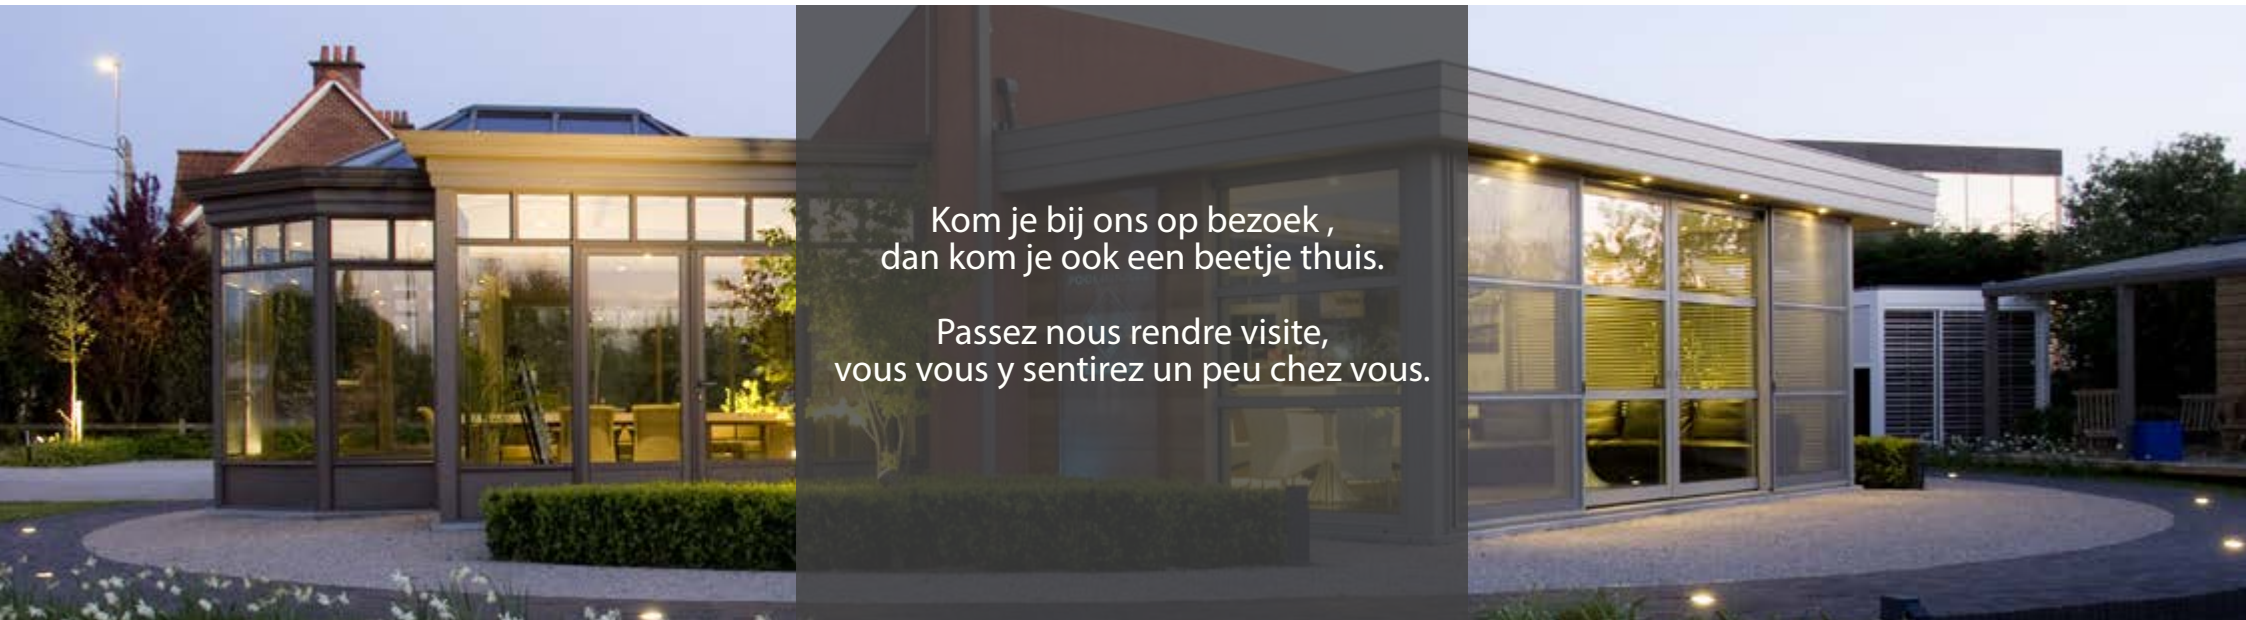

VERANDALAND

Kom je bij ons op bezoek ,
dan kom je ook een beetje thuis.

Passez nous rendre visite,
vous vous y sentirez un peu chez vous.

SHOWROOM WAREGEM

MA/LU - VRIJ/VEN 10.00 - 12.00

13.00 - 17.00

ZA/SAM- ZO/DIM 14.00 - 17.00

Anzegemseweg 8 - 8790 Waregem

Wij willen je graag leren kennen en staan dan ook voor je klaar.

Nous serons ravis de vous rencontrer et nous restons à votre entière disposition.

T 056/61.19.55

E info@verandaland.be

W www.verandaland.be