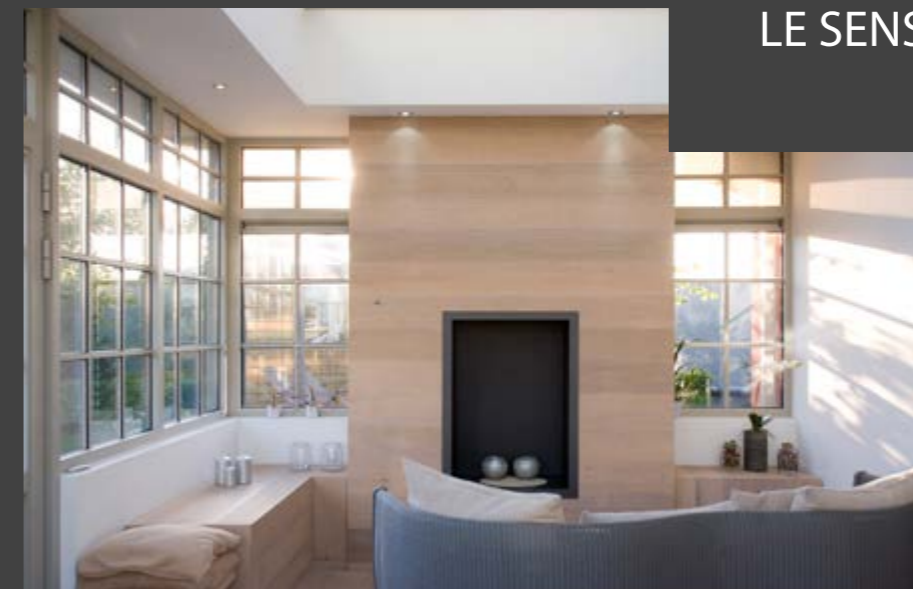

✓ STEELLOOK

✓ ALLE RALKLEUREN & STRUCTUURLAKKEN

✓ LAQUAGE STRUCTURÉ & TOUTES COULEURS RAL