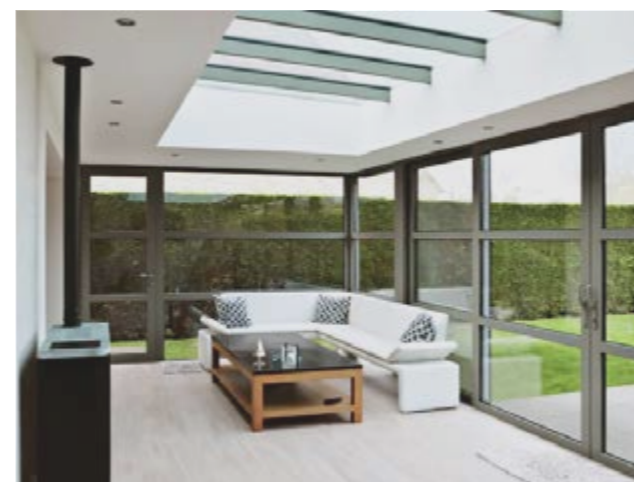

MODERN
CLASSIC
ROMANTIC
MINIMAL

ONTDEK DE
VERANDASTIJL DIE
BIJ JE PAST

DECOUVREZ LE
STYLE DE
VERANDA QUI
VOUS
CORRESPOND

VERANDALAND