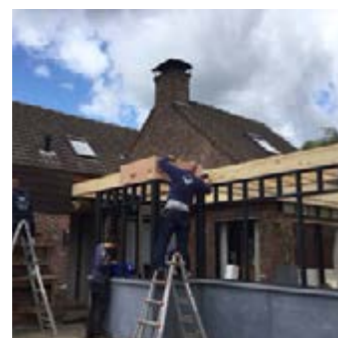

Verandaland est en route pour trois décennies d'expérience, de connaissance et de savoir-faire. Toutes nos équipes sont composées d'hommes de métier capables, passionnés et talentueux. De la conception à la prise des mesures, à l'installation, à la finition et au suivi : rien n'est laissé au hasard.

Definitieve opmeting
Productie in atelier

Mesures définitives
Fabrication dans nos ateliers

3

4

Snelle en kwalitatieve plaatsing op werf

Placement par nos équipes qualifiées

MODERN
CLASSIC
ROMANTIC
MINIMAL

ONTDEK DE
VERANDASTIJL DIE
BIJ JE PAST

CLASSIQUE ROMANTIQUE

Opter pour une véranda classique ou romantique c'est choisir une construction solide avec des profilés de châssis étroits, de grandes baies vitrées, un joli puits de lumière et une finition fonctionnelle. Steellook, Le profil qui imite les anciens châssis en acier est aussi l'une des possibilités.