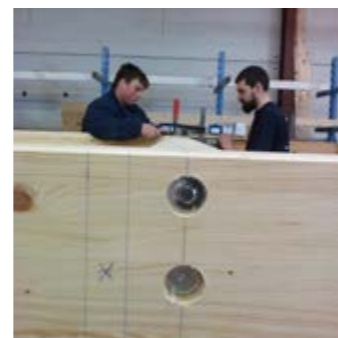

Verandaland is op weg naar drie decennia aan ervaring, kennis en expertise. Al onze medewerkers zijn bekwame vaklui, gepassioneerd en getalenteerd. Van ontwerp, tot opmeting, plaatsing, afwerking en opvolging, niets laten we aan het toeval over.