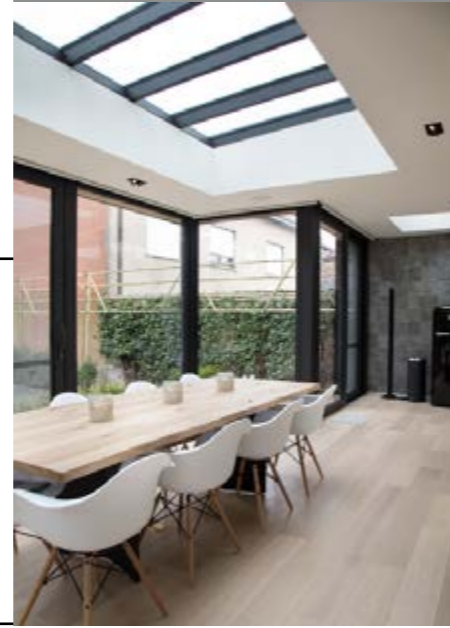

MODERN

...Meer leefcomfort....

...Plus de confort
à vivre...